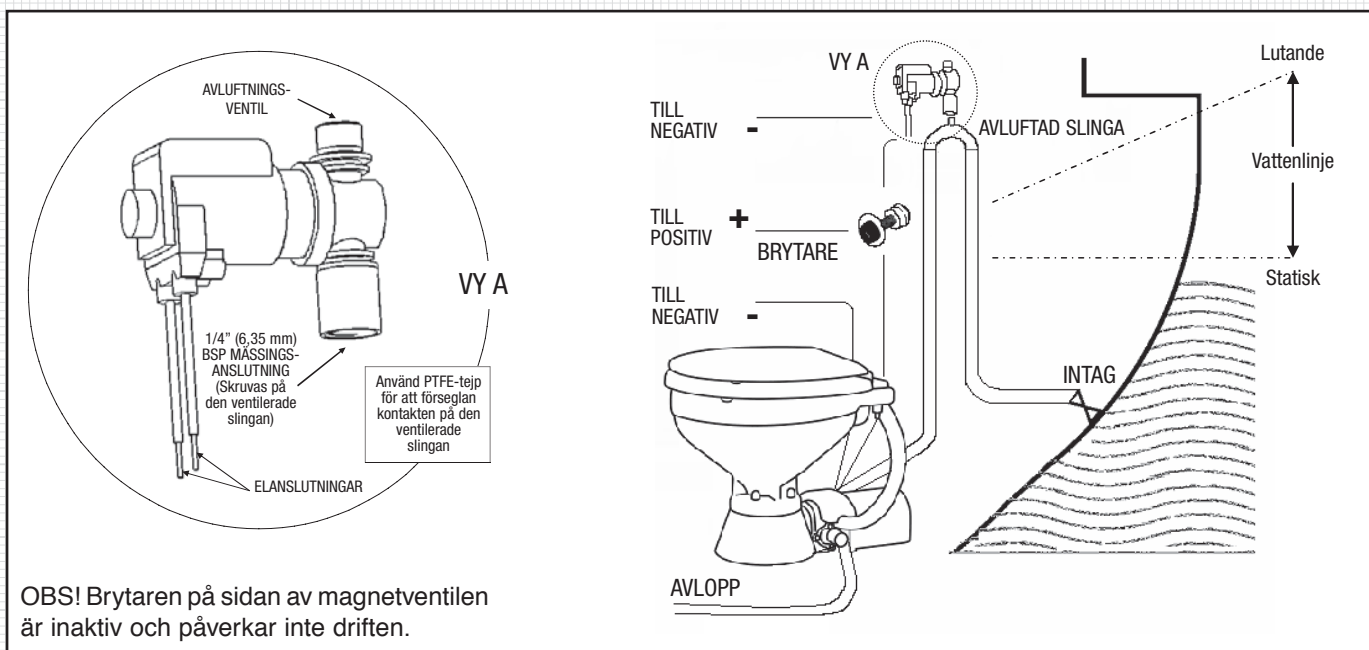

www.jabscocom

STORBRITANNIEN	USA	ITALIEN	TYSKLAND	JAPAN
Bingley Road, Hoddesdon Hertfordshire EN11 0BU Tel: +44 (0) 1992 450145 Fax: +44 (0) 1992 467132	Cape Ann Industrial Park Gloucester, MA 01930 Tel: (978) 281-0440 Fax: (978) 283-2619	Jabscos Marine Italia Via Tommaseo, 6 20059 Vimercate, Milano Tel: +39 039 685 2323 Fax: +39 039 666 307	Jabscos GmbH Oststrasse 28 22844 Norderstedt Tel: +49-40-53 53 73-0 Fax: +49-40-53 53 73-11	NHK Jabscos Company Ltd. 3-21-10, Shin-Yokohama Kohoku-Ku, Yokohama, 222-0033 Tel: +81-045-475-8906 Fax: +81-045-477-1162

Garanti: Alla företags produkter säljs och alla dess tjänster erbjuds under företags garanti och försäljningsvillkor, och kopior av dessa dokument tillhandahålls vid förfrågan. Uppgifterna korrekta vid utskriftstidpunkten. Vi förbehåller oss rätten att ändra specifikationerna utan föregående varsel.

© Copyright 2009 Registered England No. 81415, registered office: Jays Close Viabes Estate, Basingstoke, Hants, RG22 4BA, Storbritannien